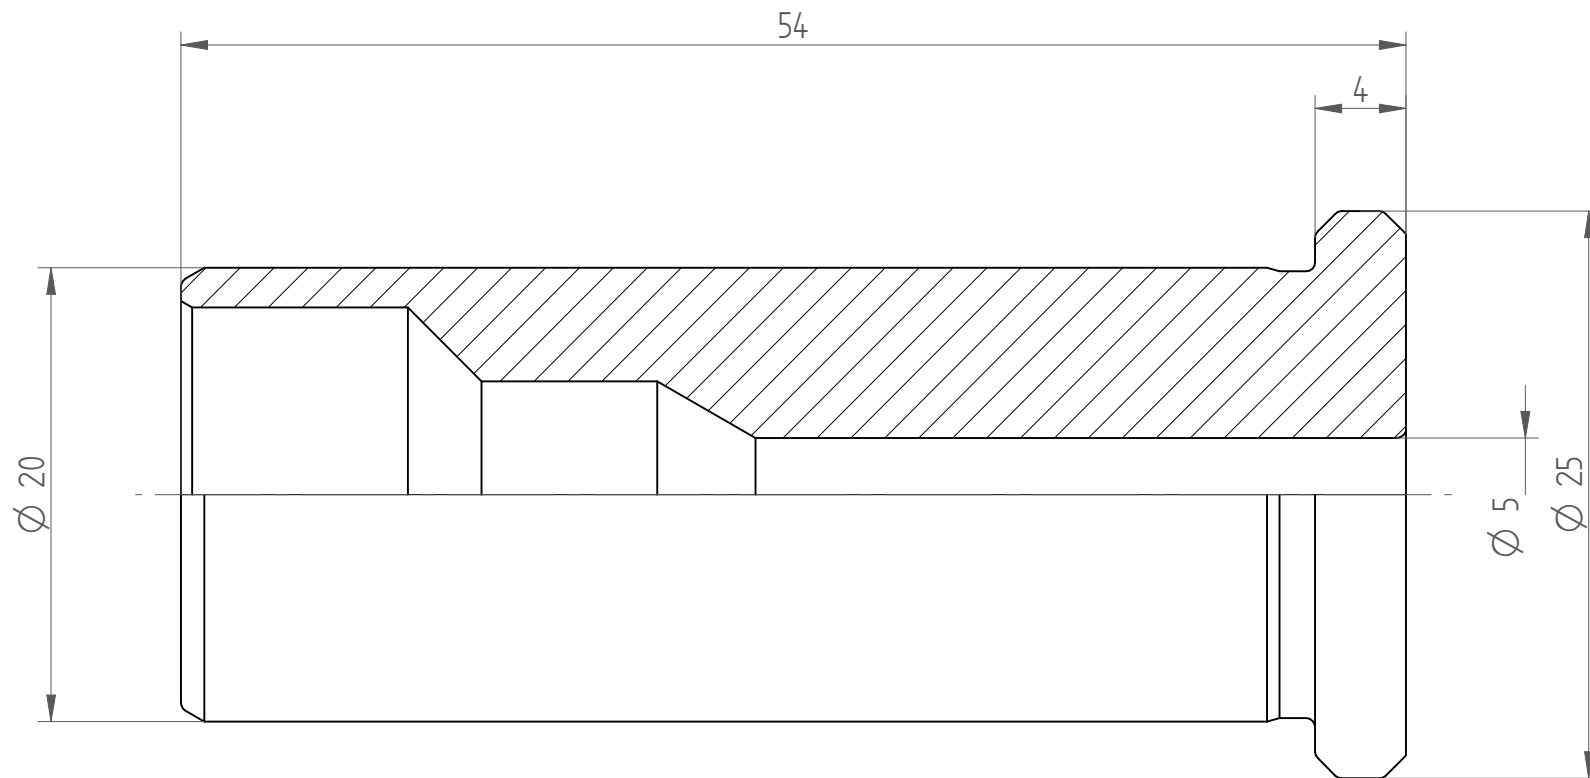

Swiss
Precision
Tools

REGO-FIX®

REGO-FIX AG
Obermattweg 60
4456 Tenniken / Switzerland

Phone +41 61 976 14 66
Fax +41 61 976 14 14
www.rego-fix.com

This is a non-controlled copy. All information given herein is subject to change without notice

The information given herein has been carefully checked and is believed to be correct. REGO-FIX, however, assumes no responsibility or liability for any errors, inaccuracies or omissions that may appear in this drawing

This document is subject to copyright laws. No part of this document may be reproduced or transmitted in any form or any means, electronic or mechanic, for any purpose, without the express written permission of REGO-FIX

Type : HS20_CF
Part No. : 192005002
Date : 20.08.2014
Scale : 3:1